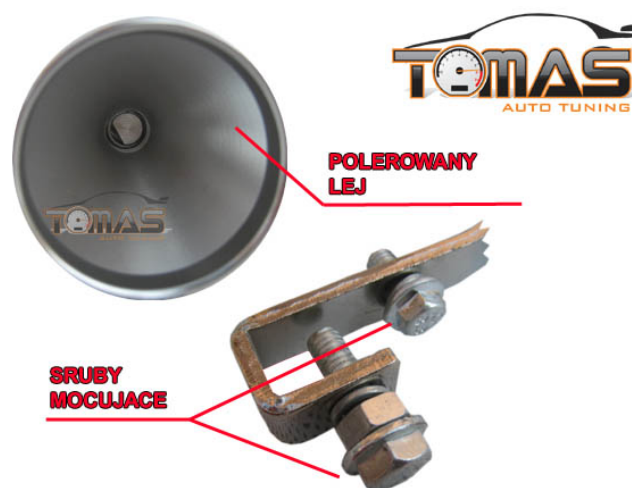

Gwizdek do tłumika jak nitro / Turbo whistler / rozmiar 37 - 48 mm

Cena: 24.99 zł

GWIZDEK DO TŁUMIKA - ZNANY NA CAŁYM ŚWIECIE
PRODUKT

TURBO WHISTLER GENERACJA 2

JUŻ DOSTĘPNY W POLSCE MODEL PO "LIFTINGU"

NOWY ULEPSZONY MODEL 2012 W ZESTAWIE ZE
RÓBKĄ REGULACYJNĄ ORAZ GRATIS KLUCZYKIEM
IMBUSOWYM

NOWE METALOWE (UWAŻAJ NA MODELE Z
PLASTIKOWYM) RAMIE Z DWIEMA ŚRUBAMI

DWIE MOŻLIWOŚCI MONTAŻU:

DO WNETRZA KONCÓWKI - GWIŹD JEST WYWOŹANY
WYLATUJĄCYMI SPALINAMI

**NA ZEWNATRZ - GWIZD JEST WYWOŻANY PRZEPLYWAJACYM
PODCZAS JAZDY POWIETRZEM**

Rozmiar: 37 - 48 mm