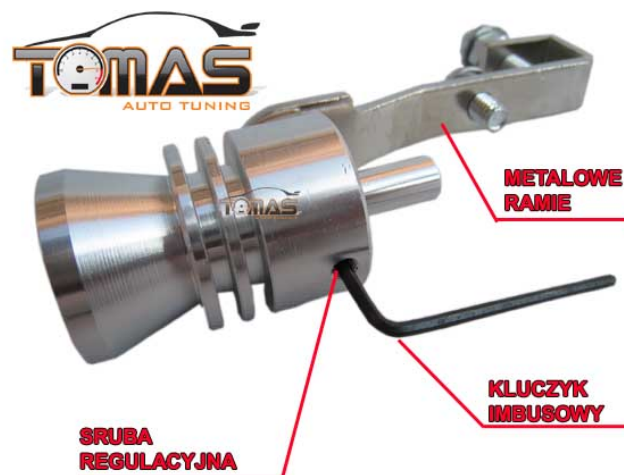

Gwizdek do tłumika jak nitro / Turbo whistler / rozmiar 37 - 48 mm

Cena: 24.99 zł

GWIZDEK DO TŁUMIKA - ZNANY NA CAŁYM ŚWIECIE
PRODUKT

TURBO WHISTLER GENERACJA 2

JUŻ DOSTĘPNY W POLSCE MODEL PO "LIFTINGU"

NOWY ULEPSZONY MODEL 2012 W ZESTAWIE ZE
RÓBKĄ REGULACYJNĄ ORAZ GRATIS KLUCZYKIEM
IMBUSOWYM

NOWE METALOWE (UWAŻAJ NA MODELE Z
PLASTIKOWYM) RAMIE Z DWIEMA ŚRUBAMI

DWIE MOŻLIWOŚCI MONTAŻU:

DO WNETRZA KONCÓWKI - GWIŹD JEST WYWOŹANY
WYLATUJĄCYMI SPALINAMI

**NA ZEWNATRZ - GWIŹD JEST WYWOŹANY PRZEPLYWAJĄCYM
PODCZAS JAZDY POWIETRZEM**

Rozmiar: 37 - 48 mm