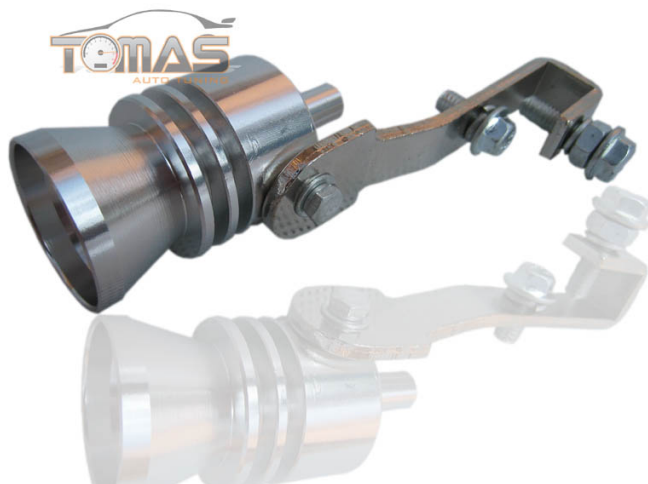

Gwizdek do tłumika jak nitro / Turbo whistler / rozmiar 37 - 48 mm

Cena: 24.99 zł

GWIZDEK DO TŁUMIKA - ZNANY NA CAŁYM ŚWIECIE
PRODUKT

TURBO WHISTLER GENERACJA 2

JUŻ DOSTĘPNY W POLSCE MODEL PO "LIFTINGU"

NOWY ULEPSZONY MODEL 2012 W ZESTAWIE ZE
RÓBKĄ REGULACYJNĄ ORAZ GRATIS KLUCZYKIEM
IMBUSOWYM

NOWE METALOWE (UWAŻAJ NA MODELE Z PLASTIKOWYM) RAMIE Z DWIEMA ŚRUBAMI

DWIE MOŻLIWOŚCI MONTAŻU:

DO WNETRZA KONCÓWKI - GWIŹD JEST WYWOŹANY WYLATUJĄCYMI SPALINAMI

NA ZEWNATRZ - GWIJD JEST WYWO?ANY PRZEPLYWAJACYM
PODCZAS JAZDY POWIETRZEM

Rozmiar: 37 - 48 mm