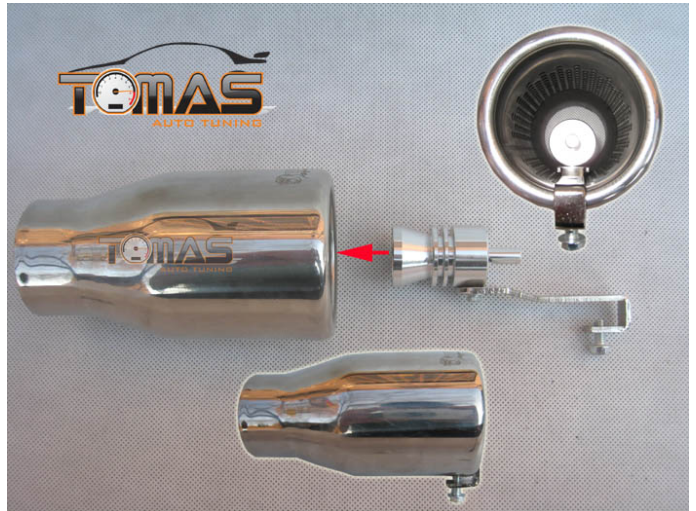

Gwizdek do tłumika jak nitro / Turbo whistler / rozmiar 37 - 48 mm

Cena: 24.99 zł

GWIZDEK DO TŁUMIKA - ZNANY NA CAŁYM ŚWIECIE
PRODUKT

TURBO WHISTLER GENERACJA 2

JUŻ DOSTĘPNY W POLSCE MODEL PO "LIFTINGU"

NOWY ULEPSZONY MODEL 2012 W ZESTAWIE ZE
RÓBKĄ REGULACYJNĄ ORAZ GRATIS KLUCZYKIEM
IMBUSOWYM

NOWE METALOWE (UWAŻAJ NA MODELE Z
PLASTIKOWYM) RAMIE Z DWIEMA ŚRUBAMI

DWIE MOŻLIWOŚCI MONTAŻU:

DO WNETRZA KONCÓWKI - GWIŹD JEST WYWOŹANY
WYLATUJĄCYMI SPALINAMI

**NA ZEWNATRZ - GWIZD JEST WYWOŻANY PRZEPLYWAJACYM
PODCZAS JAZDY POWIETRZEM**

Rozmiar: 37 - 48 mm