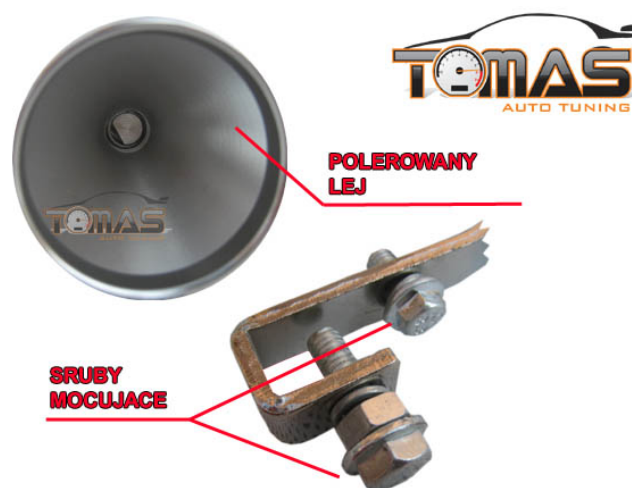

Gwizdek do tłumika jak nitro / Turbo whistler / rozmiar 37 - 48 mm

Cena: 24.99 zł

GWIZDEK DO TŁUMIKA - ZNANY NA CAŁYM ŚWIECIE
PRODUKT

TURBO WHISTLER GENERACJA 2

JUŻ DOSTĘPNY W POLSCE MODEL PO "LIFTINGU"

NOWY ULEPSZONY MODEL 2012 W ZESTAWIE ZE
RÓBKĄ REGULACYJNĄ ORAZ GRATIS KLUCZYKIEM
IMBUSOWYM

NOWE METALOWE (UWAŻAJ NA MODELE Z PLASTIKOWYM) RAMIE Z DWIEMA ŚRUBAMI

DWIE MOŻLIWOŚCI MONTAŻU:

DO WNETRZA KONCÓWKI - GWIŹD JEST WYWOŹANY WYLATUJĄCYMI SPALINAMI

NA ZEWNATRZ - GWIJD JEST WYWO?ANY PRZEPLYWAJACYM
PODCZAS JAZDY POWIETRZEM

Rozmiar: 37 - 48 mm