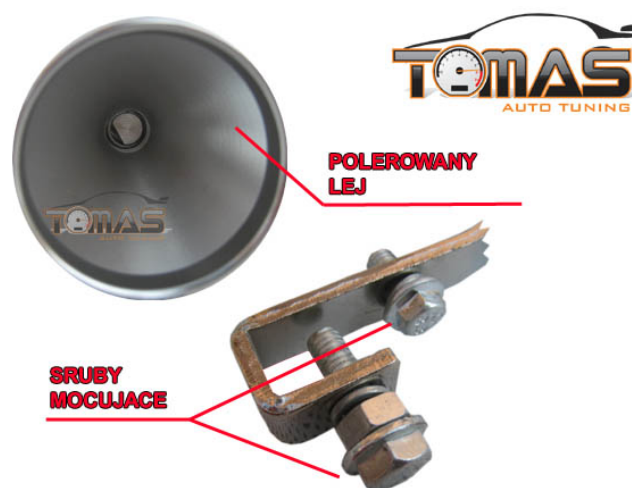

Gwizdek do tłumika jak nitro / Turbo whistler / rozmiar 37 - 48 mm

Cena: 24.99 zł

GWIZDEK DO TŁUMIKA - ZNANY NA CAŁYM ŚWIECIE
PRODUKT

TURBO WHISTLER GENERACJA 2

JUŻ DOSTĘPNY W POLSCE MODEL PO "LIFTINGU"

NOWY ULEPSZONY MODEL 2012 W ZESTAWIE ZE
RÓBKĄ REGULACYJNĄ ORAZ GRATIS KLUCZYKIEM
IMBUSOWYM

NOWE METALOWE (UWAŻAJ NA MODELE Z PLASTIKOWYM) RAMIE Z DWIEMA ŚRUBAMI

DWIE MOŻLIWOŚCI MONTAŻU:

DO WNETRZA KONCÓWKI - GWIŹD JEST WYWOŹANY WYLATUJĄCYMI SPALINAMI

**NA ZEWNATRZ - GWIŹD JEST WYWOŹANY PRZEPLYWAJĄCYM
PODCZAS JAZDY POWIETRZEM**

Rozmiar: 37 - 48 mm