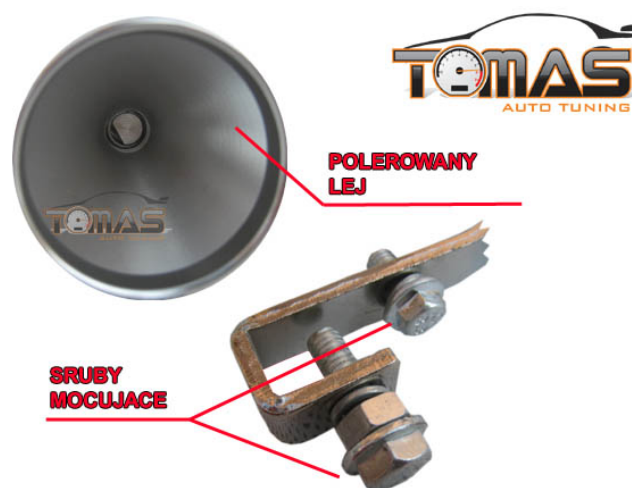

Gwizdek do tłumika jak nitro / Turbo whistler / rozmiar 37 - 48 mm

Cena: 24.99 zł

GWIZDEK DO TŁUMIKA - ZNANY NA CAŁYM ŚWIECIE
PRODUKT

TURBO WHISTLER GENERACJA 2

JUŻ DOSTĘPNY W POLSCE MODEL PO "LIFTINGU"

NOWY ULEPSZONY MODEL 2012 W ZESTAWIE ZE
RÓBKĄ REGULACYJNĄ ORAZ GRATIS KLUCZYKIEM
IMBUSOWYM

NOWE METALOWE (UWAŻAJ NA MODELE Z
PLASTIKOWYM) RAMIE Z DWIEMA ŚRUBAMI

DWIE MOŻLIWOŚCI MONTAŻU:

DO WNETRZA KONCÓWKI - GWIŹD JEST WYWOŹANY
WYLATUJĄCYMI SPALINAMI

**NA ZEWNATRZ - GWIŹD JEST WYWOŹANY PRZEPLYWAJĄCYM
PODCZAS JAZDY POWIETRZEM**

Rozmiar: 37 - 48 mm