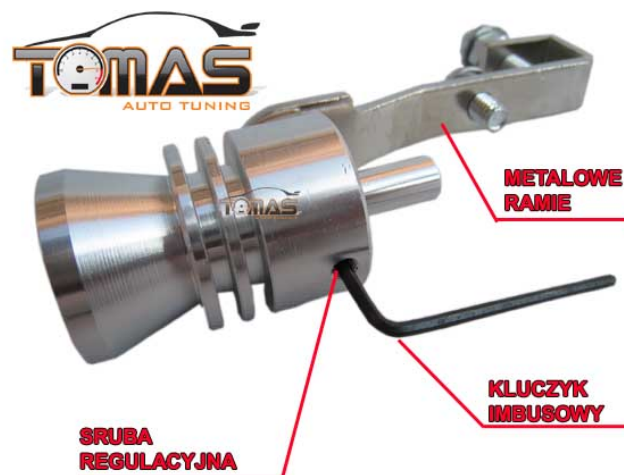

Gwizdek do tłumika jak nitro / Turbo whistler / rozmiar 37 - 48 mm

Cena: 24.99 zł

GWIZDEK DO TŁUMIKA - ZNANY NA CAŁYM ŚWIECIE
PRODUKT

TURBO WHISTLER GENERACJA 2

JUŻ DOSTĘPNY W POLSCE MODEL PO "LIFTINGU"

NOWY ULEPSZONY MODEL 2012 W ZESTAWIE ZE
RÓBKĄ REGULACYJNĄ ORAZ GRATIS KLUCZYKIEM
IMBUSOWYM

NOWE METALOWE (UWAŻAJ NA MODELE Z PLASTIKOWYM) RAMIE Z DWIEMA ŚRUBAMI

DWIE MOŻLIWOŚCI MONTAŻU:

DO WNETRZA KONCÓWKI - GWIŹD JEST WYWOŹANY WYLATUJĄCYMI SPALINAMI

NA ZEWNATRZ - GWIJD JEST WYWO?ANY PRZEPLYWAJACYM
PODCZAS JAZDY POWIETRZEM

Rozmiar: 37 - 48 mm