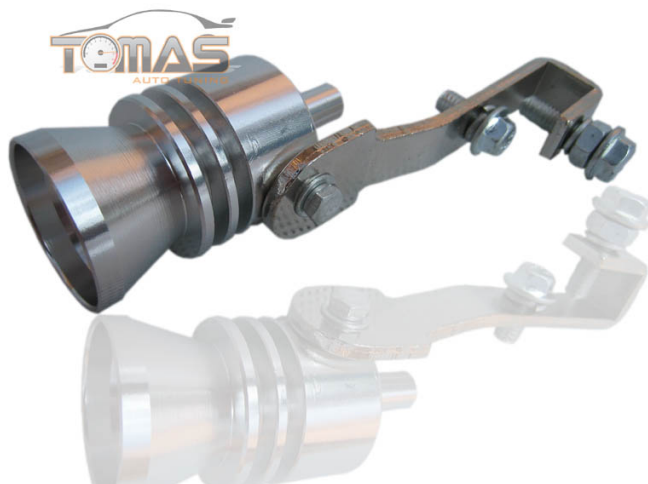

Gwizdek do tłumika jak nitro / Turbo whistler / rozmiar 37 - 48 mm

Cena: 24.99 zł

GWIZDEK DO TŁUMIKA - ZNANY NA CAŁYM ŚWIECIE
PRODUKT

TURBO WHISTLER GENERACJA 2

JUŻ DOSTĘPNY W POLSCE MODEL PO "LIFTINGU"

NOWY ULEPSZONY MODEL 2012 W ZESTAWIE ZE
RÓBKĄ REGULACYJNĄ ORAZ GRATIS KLUCZYKIEM
IMBUSOWYM

NOWE METALOWE (UWAŻAJ NA MODELE Z
PLASTIKOWYM) RAMIE Z DWIEMA ŚRUBAMI

DWIE MOŻLIWOŚCI MONTAŻU:

DO WNETRZA KONCÓWKI - GWIŹD JEST WYWOŹANY
WYLATUJĄCYMI SPALINAMI

**NA ZEWNATRZ - GWIŹD JEST WYWOŹANY PRZEPLYWAJĄCYM
PODCZAS JAZDY POWIETRZEM**

Rozmiar: 37 - 48 mm