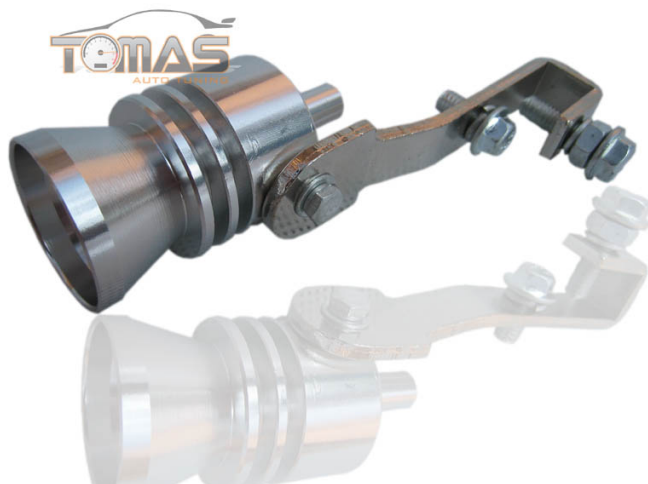

Gwizdek do tłumika jak nitro / Turbo whistler / rozmiar 37 - 48 mm

Cena: 24.99 zł

GWIZDEK DO TŁUMIKA - ZNANY NA CAŁYM ŚWIECIE
PRODUKT

TURBO WHISTLER GENERACJA 2

JUŻ DOSTĘPNY W POLSCE MODEL PO "LIFTINGU"

NOWY ULEPSZONY MODEL 2012 W ZESTAWIE ZE
RÓBKĄ REGULACYJNĄ ORAZ GRATIS KLUCZYKIEM
IMBUSOWYM

NOWE METALOWE (UWAŻAJ NA MODELE Z PLASTIKOWYM) RAMIE Z DWIEMA ŚRUBAMI

DWIE MOŻLIWOŚCI MONTAŻU:

DO WNETRZA KONCÓWKI - GWIŹD JEST WYWOŹANY WYLATUJĄCYMI SPALINAMI

**NA ZEWNATRZ - GWIŹD JEST WYWOŹANY PRZEPLYWAJĄCYM
PODCZAS JAZDY POWIETRZEM**

Rozmiar: 37 - 48 mm