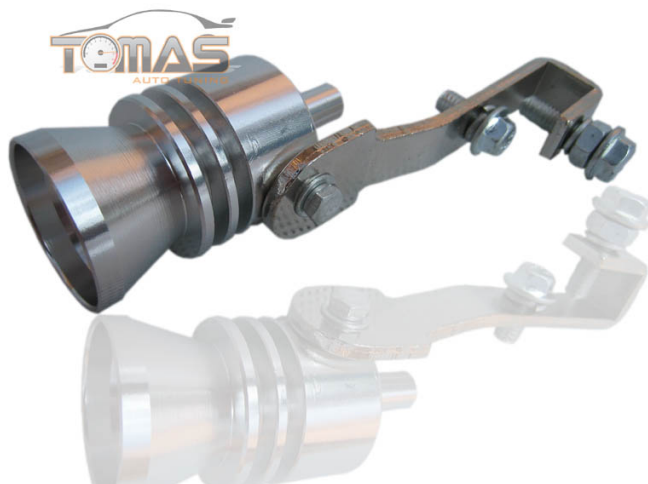

Gwizdek do tłumika jak nitro / Turbo whistler / rozmiar 37 - 48 mm

Cena: 24.99 zł

GWIZDEK DO TŁUMIKA - ZNANY NA CAŁYM ŚWIECIE
PRODUKT

TURBO WHISTLER GENERACJA 2

JUŻ DOSTĘPNY W POLSCE MODEL PO "LIFTINGU"

NOWY ULEPSZONY MODEL 2012 W ZESTAWIE ZE
RÓBKĄ REGULACYJNĄ ORAZ GRATIS KLUCZYKIEM
IMBUSOWYM

NOWE METALOWE (UWAŻAJ NA MODELE Z
PLASTIKOWYM) RAMIE Z DWIEMA ŚRUBAMI

DWIE MOŻLIWOŚCI MONTAŻU:

DO WNETRZA KONCÓWKI - GWIŹD JEST WYWOŹANY
WYLATUJĄCYMI SPALINAMI

**NA ZEWNATRZ - GWIZD JEST WYWOŻANY PRZEPLYWAJACYM
PODCZAS JAZDY POWIETRZEM**

Rozmiar: 37 - 48 mm