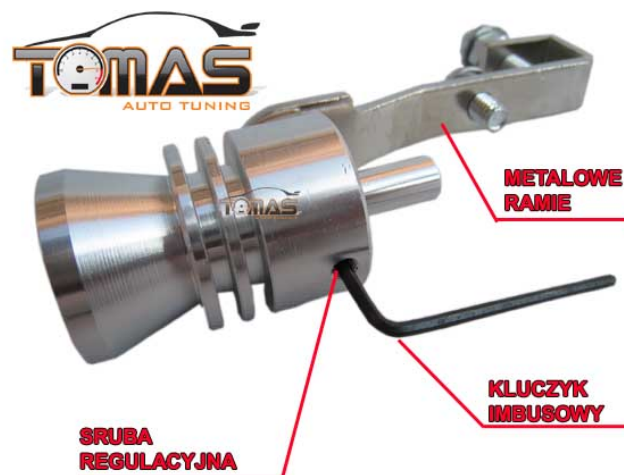

Gwizdek do tłumika jak nitro / Turbo whistler / rozmiar 37 - 48 mm

Cena: 24.99 zł

GWIZDEK DO TŁUMIKA - ZNANY NA CAŁYM ŚWIECIE
PRODUKT

TURBO WHISTLER GENERACJA 2

JUŻ DOSTĘPNY W POLSCE MODEL PO "LIFTINGU"

NOWY ULEPSZONY MODEL 2012 W ZESTAWIE ZE
RÓBKĄ REGULACYJNĄ ORAZ GRATIS KLUCZYKIEM
IMBUSOWYM

NOWE METALOWE (UWAŻAJ NA MODELE Z
PLASTIKOWYM) RAMIE Z DWIEMA ŚRUBAMI

DWIE MOŻLIWOŚCI MONTAŻU:

DO WNETRZA KONCÓWKI - GWIŹD JEST WYWOŹANY
WYLATUJĄCYMI SPALINAMI

**NA ZEWNATRZ - GWIZD JEST WYWOŻANY PRZEPLYWAJACYM
PODCZAS JAZDY POWIETRZEM**

Rozmiar: 37 - 48 mm