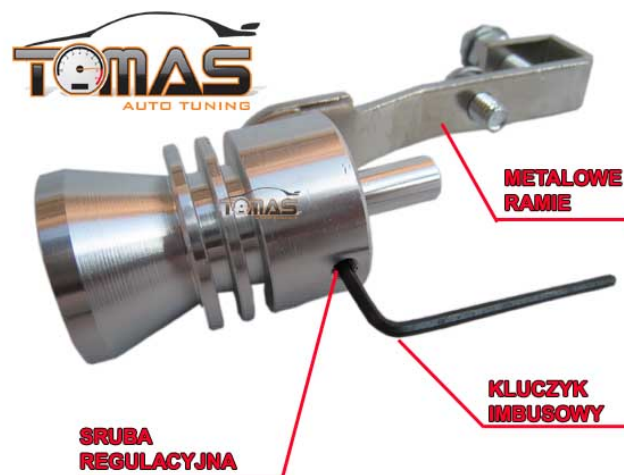

Gwizdek do tłumika jak nitro / Turbo whistler / rozmiar 37 - 48 mm

Cena: 24.99 zł

GWIZDEK DO TŁUMIKA - ZNANY NA CAŁYM ŚWIECIE
PRODUKT

TURBO WHISTLER GENERACJA 2

JUŻ DOSTĘPNY W POLSCE MODEL PO "LIFTINGU"

NOWY ULEPSZONY MODEL 2012 W ZESTAWIE ZE
RÓBKĄ REGULACYJNĄ ORAZ GRATIS KLUCZYKIEM
IMBUSOWYM

NOWE METALOWE (UWAŻAJ NA MODELE Z PLASTIKOWYM) RAMIE Z DWIEMA ŚRUBAMI

DWIE MOŻLIWOŚCI MONTAŻU:

DO WNETRZA KONCÓWKI - GWIŹD JEST WYWOŹANY WYLATUJĄCYMI SPALINAMI

**NA ZEWNATRZ - GWIŹD JEST WYWOŹANY PRZEPLYWAJĄCYM
PODCZAS JAZDY POWIETRZEM**

Rozmiar: 37 - 48 mm