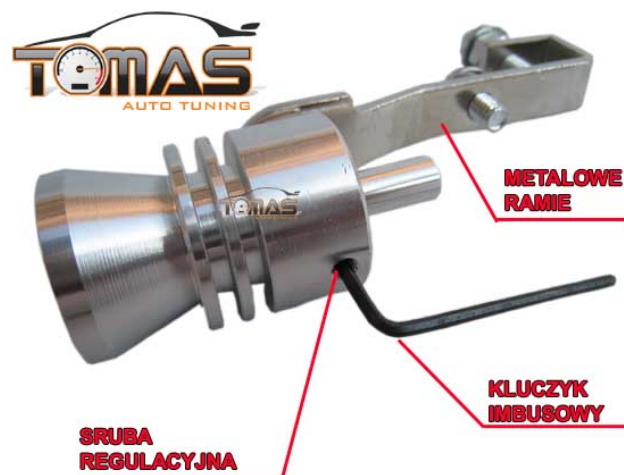

Gwizdek do tłumika jak nitro / Turbo whistler / rozmiar 37 - 48 mm

Cena: 24.99 zł

GWIZDEK DO TŁUMIKA - ZNANY NA CAŁYM ŚWIECIE
PRODUKT

TURBO WHISTLER GENERACJA 2

JUŻ DOSTĘPNY W POLSCE MODEL PO "LIFTINGU"

NOWY ULEPSZONY MODEL 2012 W ZESTAWIE ZE
RÓBKĄ REGULACYJNĄ ORAZ GRATIS KLUCZYKIEM
IMBUSOWYM

NOWE METALOWE (UWAŻAJ NA MODELE Z PLASTIKOWYM) RAMIE Z DWIEMA ŚRUBAMI

DWIE MOŻLIWOŚCI MONTAŻU:

DO WNETRZA KONCÓWKI - GWIŹD JEST WYWOŹANY WYLATUJĄCYMI SPALINAMI

**NA ZEWNATRZ - GWIZD JEST WYWOŻANY PRZEPLYWAJACYM
PODCZAS JAZDY POWIETRZEM**

Rozmiar: 37 - 48 mm