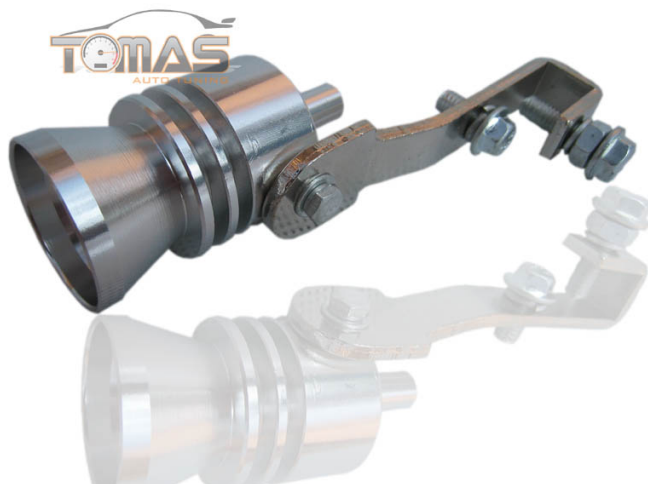

Gwizdek do tłumika jak nitro / Turbo whistler / rozmiar 37 - 48 mm

Cena: 24.99 zł

GWIZDEK DO TŁUMIKA - ZNANY NA CAŁYM ŚWIECIE
PRODUKT

TURBO WHISTLER GENERACJA 2

JUŻ DOSTĘPNY W POLSCE MODEL PO "LIFTINGU"

NOWY ULEPSZONY MODEL 2012 W ZESTAWIE ZE
RÓBKĄ REGULACYJNĄ ORAZ GRATIS KLUCZYKIEM
IMBUSOWYM

NOWE METALOWE (UWAŻAJ NA MODELE Z PLASTIKOWYM) RAMIE Z DWIEMA ŚRUBAMI

DWIE MOŻLIWOŚCI MONTAŻU:

DO WNETRZA KONCÓWKI - GWIŹD JEST WYWOŹANY WYLATUJĄCYMI SPALINAMI

**NA ZEWNATRZ - GWIZD JEST WYWOŻANY PRZEPLYWAJACYM
PODCZAS JAZDY POWIETRZEM**

Rozmiar: 37 - 48 mm