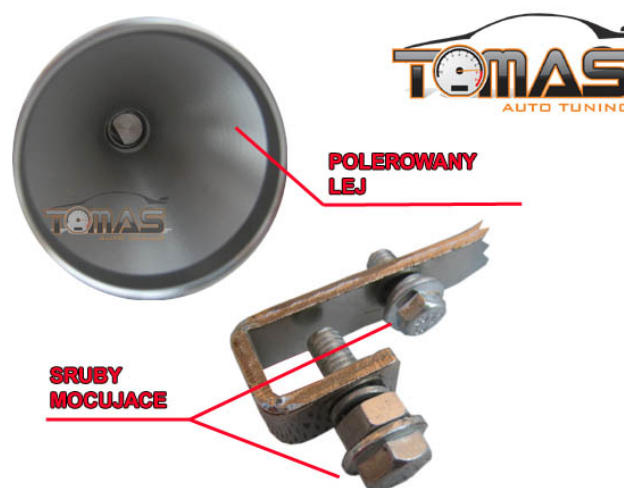

Gwizdek do tłumika jak nitro / Turbo whistler / rozmiar 37 - 48 mm

Cena: 24.99 zł

GWIZDEK DO TŁUMIKA - ZNANY NA CAŁYM ŚWIECIE
PRODUKT

TURBO WHISTLER GENERACJA 2

JUŻ DOSTĘPNY W POLSCE MODEL PO "LIFTINGU"

NOWY ULEPSZONY MODEL 2012 W ZESTAWIE ZE
RÓBKĄ REGULACYJNĄ ORAZ GRATIS KLUCZYKIEM
IMBUSOWYM

NOWE METALOWE (UWAŻAJ NA MODELE Z PLASTIKOWYM) RAMIE Z DWIEMA ŚRUBAMI

DWIE MOŻLIWOŚCI MONTAŻU:

DO WNETRZA KONCÓWKI - GWIŹD JEST WYWOŹANY WYLATUJĄCYMI SPALINAMI

**NA ZEWNATRZ - GWIZD JEST WYWOŻANY PRZEPLYWAJACYM
PODCZAS JAZDY POWIETRZEM**

Rozmiar: 37 - 48 mm